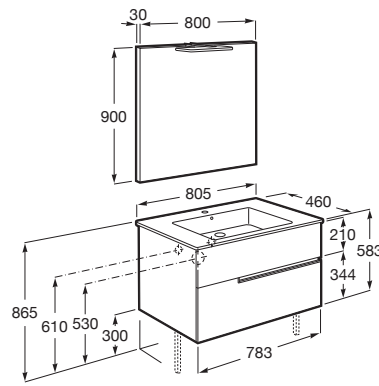

VICTORIA-N

Pack - mueble base de dos cajones, lavabo, espejo y aplique LED Starlight

CARACTERÍSTICAS

Pack - Conjunto de mueble base de dos cajones, lavabo, espejo y aplique LED Starlight. No incluye grifería.

Espejo / Número de luces: 1

Espejo / Tipo de luz: Led

Lavabo / Agujeros para grifería: 1 Agujero en el centro

Material / Lavabo: Porcelana

Material / Mueble base: Tablero de partículas

Medidas / Espejo / Altura (mm): 900

Medidas / Espejo / Longitud (mm): 800

Medidas / Lavabo y mueble / Altura (mm): 580

Medidas / Lavabo y mueble / Anchura (mm): 460

Medidas / Lavabo y mueble / Longitud (mm): 805

Mueble base / Combinación de puertas y cajones: 2 Cajones

Mueble base / Estructura: Cajones

Mueble base / Separadores internos

Mueble base / Sistema de apertura y cierre: Cajones con cierre amortiguado

Tipo de instalación: Suspendido

MEDIDAS

Longitud	805 mm
Anchura	460 mm
Altura	583 mm

COLORES Y ACABADOS

PVPR (IVA INCLUIDO)

608,63 €

DIBUJOS TÉCNICOS